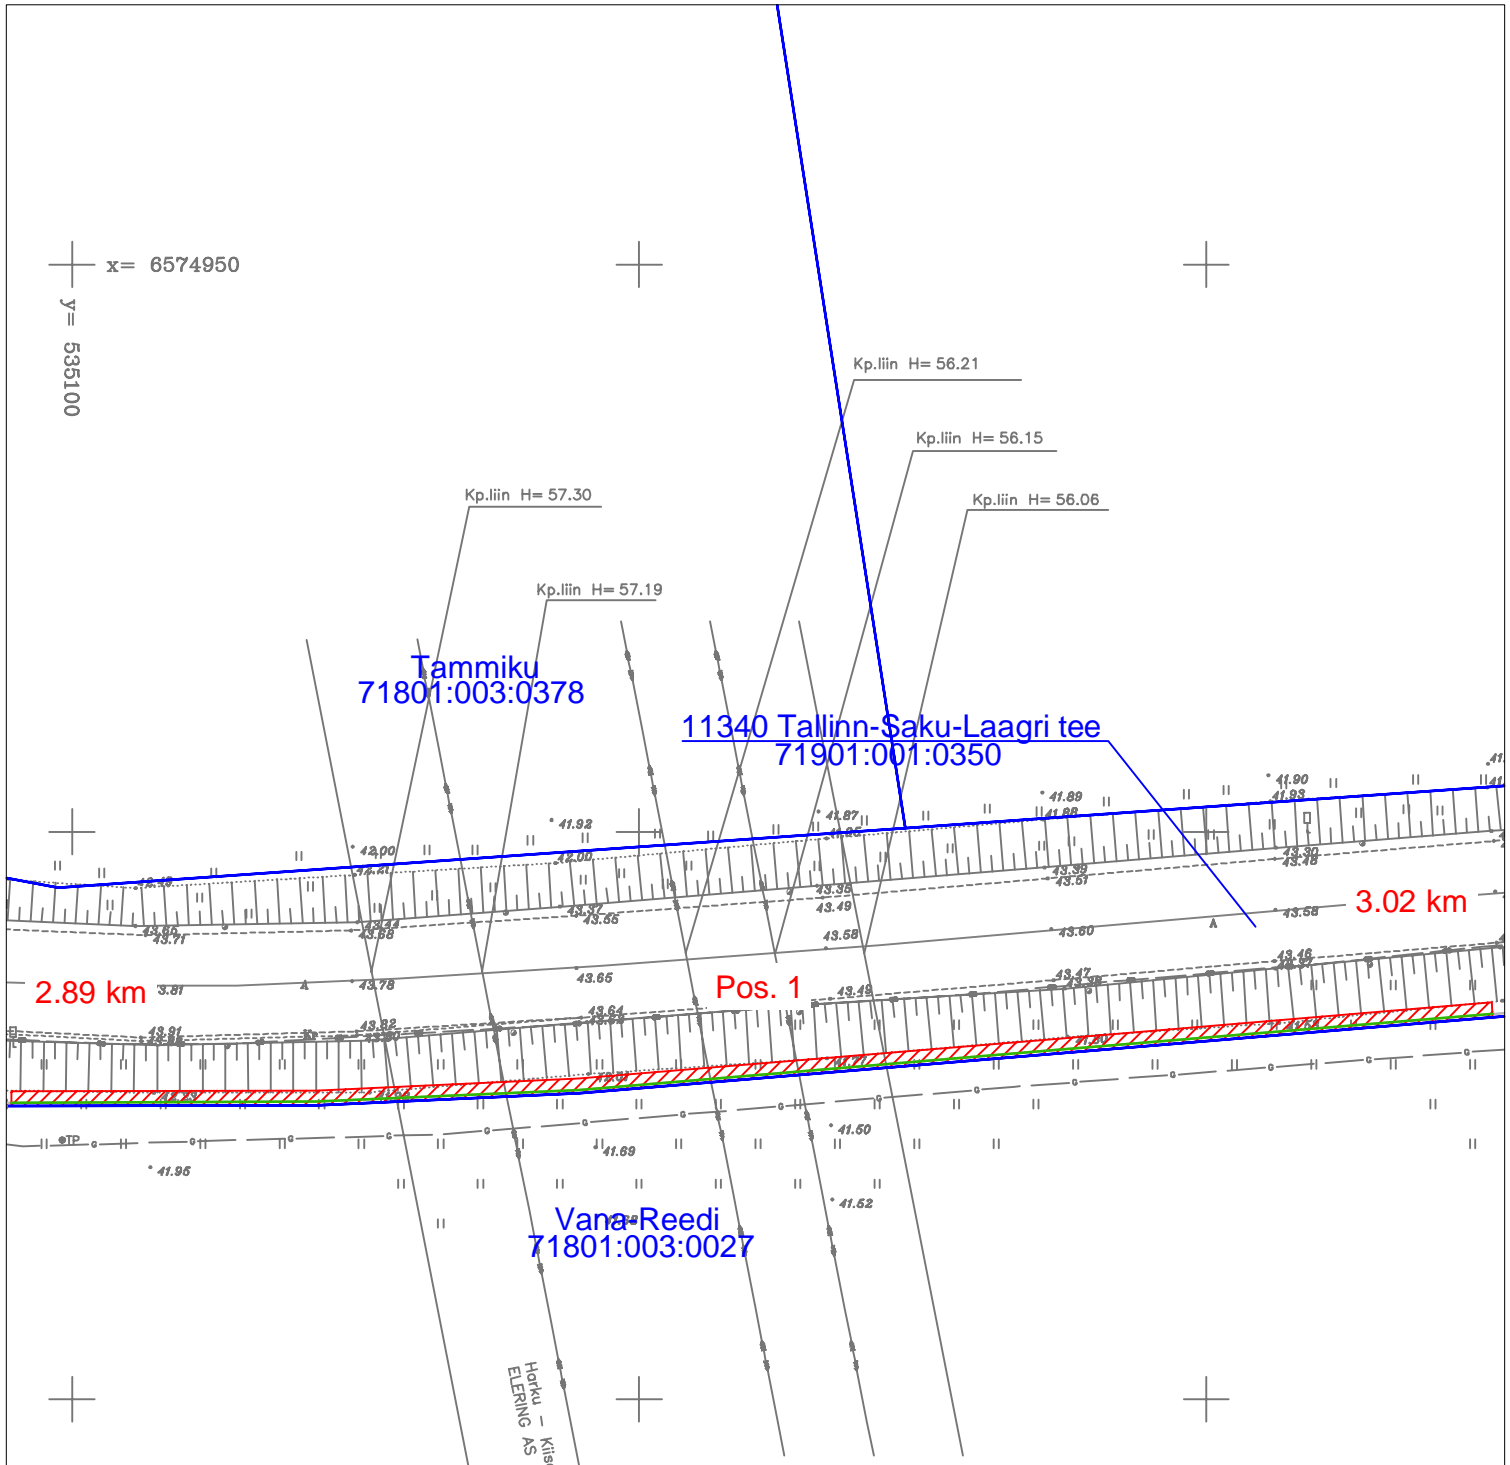

Isikliku kasutusõiguse seadmise plaan
Harju maakond, Saku vald, Juuliku küla
11340 Tallinn-Saku-Laagri tee (71901:001:0350)

Jrk nr	IKÕ ala pos nr (plaanil)	Kinnistu registriosade number	Katastriüksuse tunnus, nimi ja sihtotstarve	Asukoht riigitee (nr ja nimi) suhtes (lõigu algus ja lõpp km)	IKÕ ala pindala ruutmeetrites m ²
1.	Pos 1	8806750	11340 Tallinn-Saku-Laagri tee (71901:001:0350) transpordimaa	11340 Tallinn-Saku-Laagri tee 2.89 - 3.02 km	170 m ²

Leppemärgid:

-  Kasutusõiguse ala
-  Side maakaabel mikrostruktuuris
-  Katastriüksuse piir

Projekt				Tellijä			
Passiivse elektroonilise side juurdepääsuvõrgu rajamine, Juuliku küla, Saku vald, Harju maakond				Enefit Connect OÜ			
Joonis				Joonise nr			
Isikliku kasutusõiguse seadmise plaan - Enefit Connect OÜ				1			
Projekteeris	Janek Lõhmus	53 477 135		Mõõtkaava	M 1: 750		
Kontrollis	Janek Lõhmus	53 477 135		Staadium	Põhiprojekt		
Projektijuht	Janek Lõhmus	53 477 135		Keel	Leht	Lehti	
				EST	3	6	
 LEONHARD WEISS LEONHARD WEISS OÜ E-post estonia@leonhard-weiss.com Telefon +372 601 2285 Registrikood 12083348							